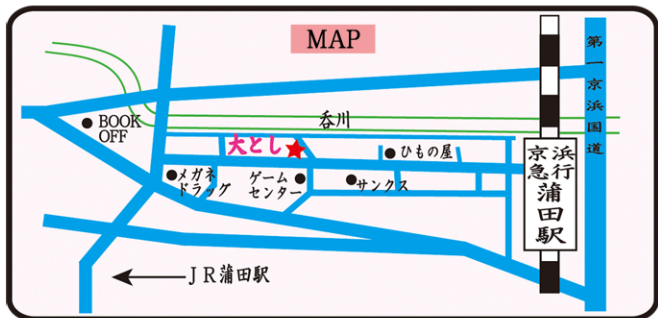

一月の

寄り合い

2016.1.16

HAPPY NEW YEAR!!

新年会

1月の寄り合いは「新年・お食事会」
お好きな料理とお飲み物を片手に、
海の話、2016年の抱負などなど、
いろんな話に花を咲かせましょう♪

ご予約の必要はございませんので、お気軽にお立ち寄りください。
「仕事帰りに1杯飲んで帰ろう！」なんて方も大歓迎ですよ～！！
みんなで、新しい年をお祝いしましょう♪

※ ご飲食は、コース制・会費制ではございません。
お好きなお料理とお飲物をオーダーください。

日にち：1月16日(土)

時間：19:30～22:30の間にお越しください

寄り合い場所：喰べりBAR「大とし」

tel: 03-3738-0180

Diving shop & School さくう

tel: 080-1282-6211

e-mail: Info@sakuu.info