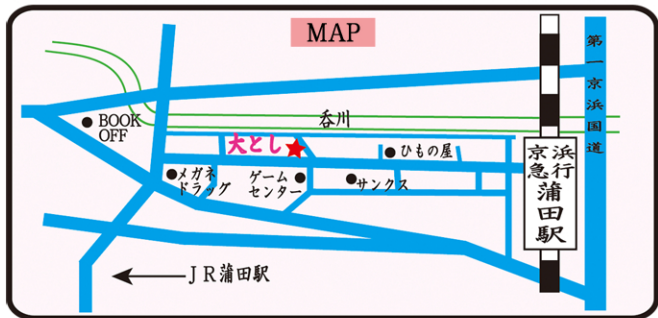

# お食事会

6月の寄り合いは「お食事会」!

2015年“夏”のダイビング・シーズン

も、もうすぐそこ!! 楽しい♪のご計画も、リフレッシュ・ダイブのご相談も、み～んなでワイワイ!! お好きなお料理とお飲み物を片手に、いろ～んな話に花を咲かせましょ～♪

ご予約の必要はございませんので、お気軽にお立ち寄りくださいね。

「仕事帰りに1杯飲んで帰ろう!」なんて方も大歓迎ですよ～!!

※ ご飲食は、コース制・会費制ではございません。

お好きなお料理とお飲物をオーダーください。

日にち：6月13日(土)

時間：19:30～22:30の間にお越しください

寄り合い場所：喰べりBAR「大とし」 tel: 03-3738-0180

Diving shop & School さくう

tel: 080-1282-6211

e-mail: Info@sakuu.info