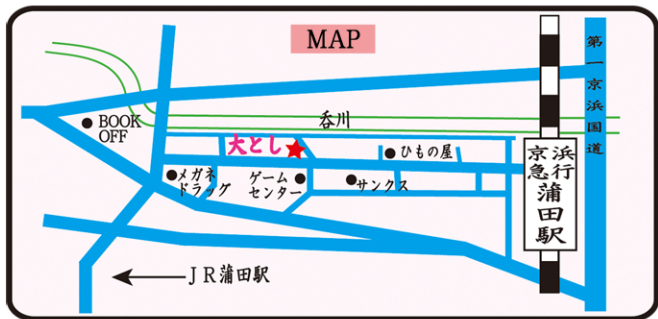

# 新年会

1月の寄り合いは「新年・お食事会」  
お好きな料理とお飲み物を片手に、  
海の話、2015年の抱負などなど、  
いろんな話に花を咲かせましょう♪

ご予約の必要はございませんので、お気軽にお立ち寄りください。  
「仕事帰りに1杯飲んで帰ろう！」なんて方も大歓迎ですよ～！！  
みんな、新しい年をお祝いしましょう♪♪

※ ご飲食は、コース制・会費制ではございません。  
お好きなお料理とお飲物をオーダーください。

日にち：1月24日(土)

時間：19:30～22:30の間にお越しください

寄り合い場所：喰べりBAR「大とし」

tel: 03-3738-0180

Diving shop & School さくう

tel: 080-1282-6211

e-mail: info@sakuu.info