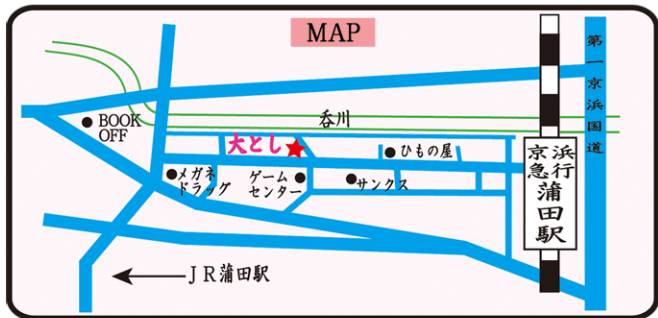

お好きな料理とお飲み物を片手に、お話の花を咲かせましょう♪

ご予約の必要はございませんので、お気軽にお立ち寄りください。

「仕事帰りに1杯飲んで帰ろう!」なんて方も大歓迎ですよ〜!!

※ ご飲食は、コース制・会費制ではございません。

お好きなお料理とお飲物をオーダーください。

日にち：10月19日(土)

時間：19:30~22:30の間にお越しください

寄り合い場所：喰べりBAR「大とし」 tel: 03-3738-0180