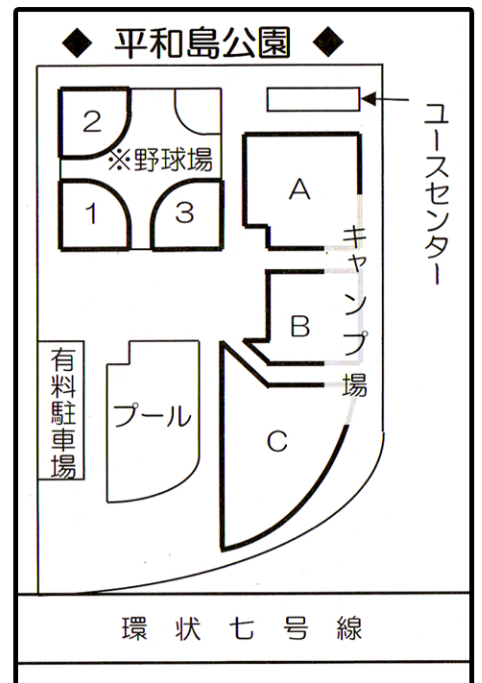

バーベキュー〜

日時：9月29日(日) 16:30〜
場所：平和島公園「B面」キャンプ場

参加費用：4000〜5000円を予定しています。

(缶ビールなど、ちょっとしたお飲み物付き!!)

※ ご参加をご希望の方は、25日(水)までにご連絡ください。

※ JR蒲田駅、京急蒲田駅、平和島駅より、送迎をおこないます。

詳細は、スタッフまでお気軽にお問合せください。