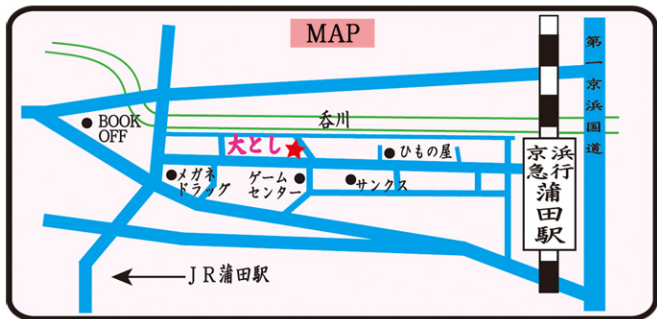

四月の

寄り合い

2013.4.20

お食事会

4月の寄り合いは「お食事会」！
例年よりも2週間も早い桜の開花に、今年はお花見を断念…
今月は「春のお食事会」を開催しま〜す♪♪ 桜の花は散っても、
咲き続ける 楽しい♪の花！！ みんなで、満開の笑顔♪の花を
咲かせましょう！！ どうぞ、お気軽にお立ち寄りください！！

※ ご飲食は、コース制・会費制ではございません。
好きなお料理とお飲物をオーダーください。

日にち：4月20日(土)

時間：19:30～22:30の間にお越しください

寄り合い場所：喰べりBAR「大とし」

tel: 03-3738-0180

Diving shop & School さくう

tel: 080-1282-6211
e-mail: Info@sakuu.info