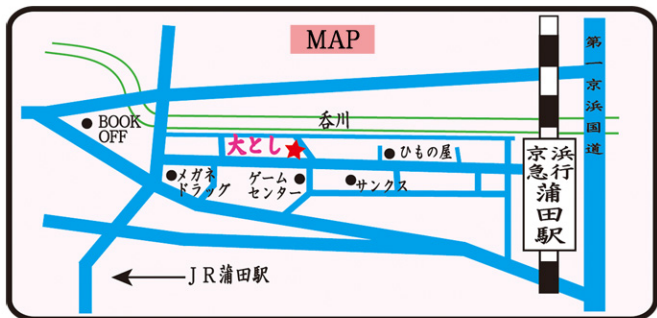

一月の

寄り合い

2013.1.19

HAPPY NEW YEAR!!

新年会

1月の寄り合いは「新年・お食事会」
お好きな料理とお飲み物を片手に、
海の話、2013年の抱負などなど、
いろんな話に花を咲かせましょう♪

ご予約の必要はございませんので、お気軽にお立ち寄りください。
「仕事帰りに1杯飲んで帰ろう！」なんて方も大歓迎ですよ～！！
みんなで、新しい年をお祝いしましょう♪

※ ご飲食は、コース制・会費制ではございません。
お好きなお料理とお飲物をオーダーください。

日にち：1月19日(土)

時間：19:30～22:30の間にお越しください

寄り合い場所：喰べりBAR「大とし」

tel: 03-3738-0180

Diving shop & School さくう

tel: 080-1282-6211

e-mail: Info@sakuu.info