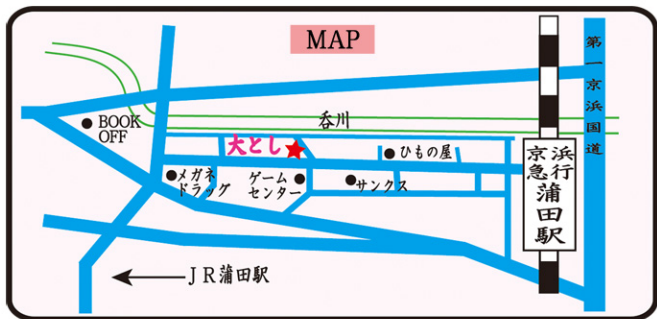

「仕事帰りに1杯飲んで帰ろう！」なんて方も大歓迎ですよ～！！

みんなでお祝いしましょう♪

※ ご飲食は、コース制・会費制ではございません。

好きなお料理とお飲物をオーダーください。

日にち：1月14日(土)

時間：19:30～22:30の間にお越しください

寄り合い場所：喰べりBAR「大とし」

tel: 03-3738-0180