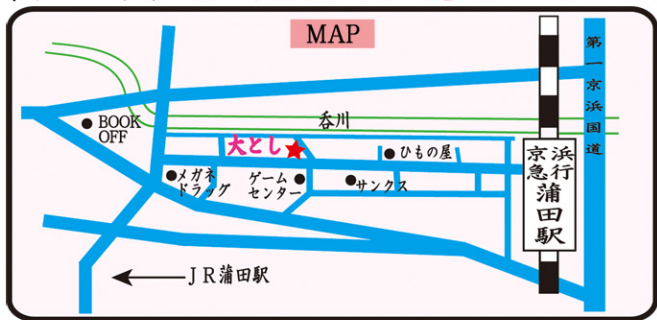

# お食事会

10月の寄り合いは「お食事会」!

かわいい季節来遊魚に、お魚の群れ♪♪

透明度もぐんぐんUPの秋のベストシーズンに突入した伊豆の海!!

今後の予定も、この夏の思い出も。。。皆で、ワイワイ♪♪

お好きな料理とお飲み物を片手に、お話の花を咲かせましょう♪

ご予約の必要はございませんので、お気軽にお立ち寄りください。

「仕事帰りに1杯飲んで帰ろう!」なんて方も大歓迎ですよ〜!!

※ ご飲食は、コース制・会費制ではございません。

お好きなお料理とお飲物をオーダーください。

日にち：10月22日(土)

時間：19:30~22:30の間にお越しください

寄り合い場所：喰べりBAR「大とし」 tel: 03-3738-0180

Diving shop & School さくう

tel: 080-1282-6211

e-mail: Info@sakuu.info