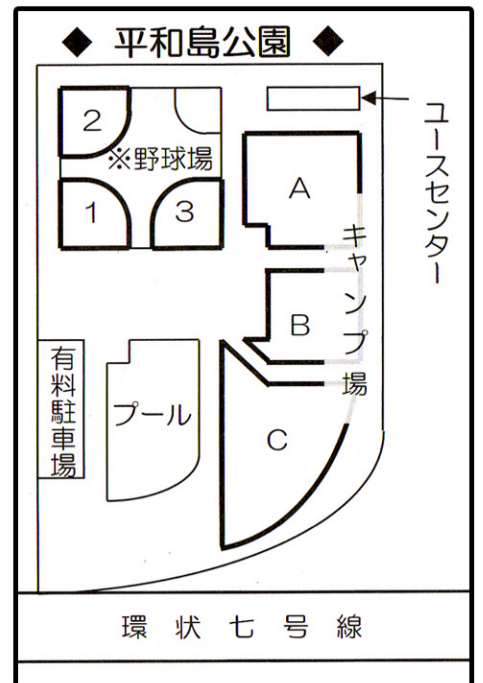

tel: 080-1282-6211
e-mail: info@sakuu.info