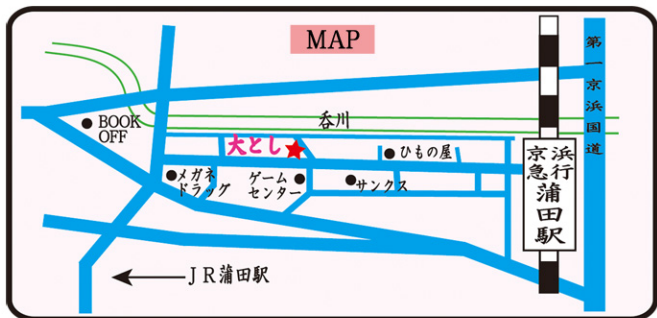

# 新年会

1月の寄り合いは「新年・お食事会」  
お好きな料理とお飲み物を片手に、  
海の話、2011年の抱負などなど、  
いろんな話に花を咲かせましょう♪

ご予約の必要はございませんので、お気軽にお立ち寄りください。  
「仕事帰りに1杯飲んで帰ろう！」なんて方も大歓迎ですよ～！！  
みんなでお祝いしましょう♪

※ ご飲食は、コース制・会費制ではございません。  
お好きなお料理とお飲物をオーダーください。

日にち：1月22日(土)

時間：19:30～22:30の間にお越しください

寄り合い場所：喰べりBAR「大とし」

tel: 03-3738-0180

Diving shop & School さくう

tel: 080-1282-6211

e-mail: Info@sakuu.info