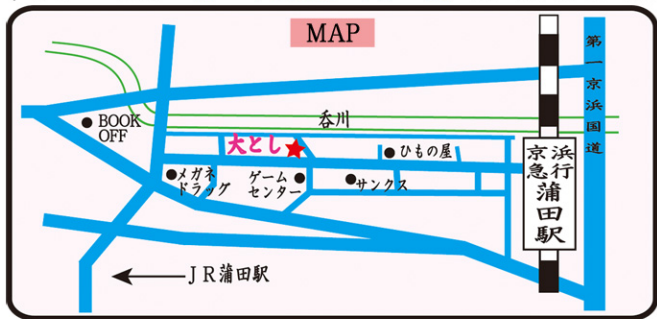

# お食事会

10月の寄り合いは「お食事会」♪♪

かわいい季節来遊魚に、回遊魚の群れ！！

快適な水温と、抜群の透明度！！ 秋のベスト・シーズンに突入した伊豆の海！！ 今後の予定も、この夏の思い出も…。皆でワイワイ♪♪

好きなお料理とお飲み物を片手に、お話の花を咲かせましょう！！

ご予約の必要はございませんので、お気軽にお立ち寄りください。

「仕事帰りに1杯飲んで帰ろう！」なんて方も大歓迎ですよ～！！

※ ご飲食は、コース制・会費制ではございません。

好きなお料理とお飲物をオーダーください。

日にち：10月29日（金）

時間：19：30～22：30の間にお越しください

寄り合い場所：喰べりBAR「大とし」 tel：03-3738-0180

Diving shop & School さくう

tel：080-1282-6211

e-mail：Info@sakuu.info