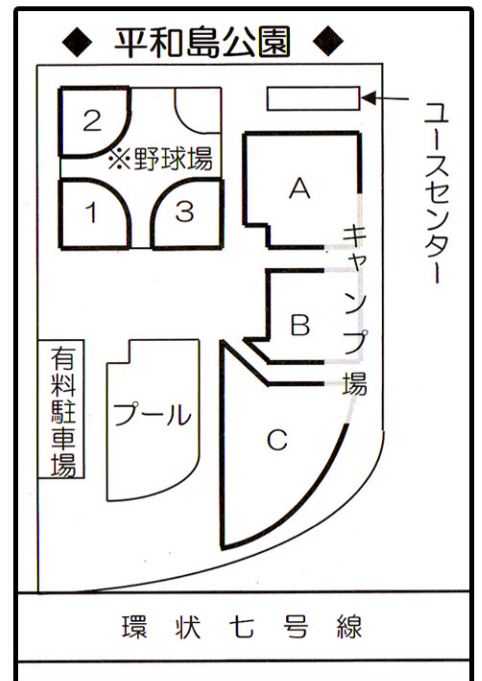

バーベキュー〜

日時：9月26日(日) 16:30〜
場所：平和島公園「C面」キャンプ場

参加費用：4000〜5000円を予定しています。

(缶ビールなど、ちょっとしたお飲み物付き!!)

※ ご参加をご希望の方は、20日(月)までにご連絡ください。

※ JR蒲田駅、京急蒲田駅、平和島駅より、送迎をおこないます。

詳細は、スタッフまでお気軽にお問合せください。