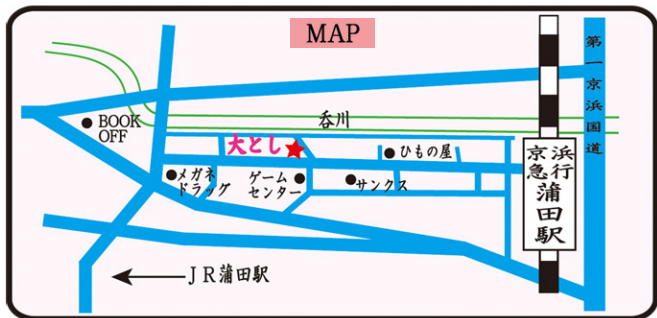

※ ご飲食は、コース制・会費制ではございません。

お好きなお料理とお飲物をオーダーください。

日にち: 1月23日(土)

時間: 18:30~21:30の間にお越しください

寄り合い場所: 喰べりBAR「大とし」

tel: 03-3738-0180

Diving shop & School さくう

tel: 080-1282-6211