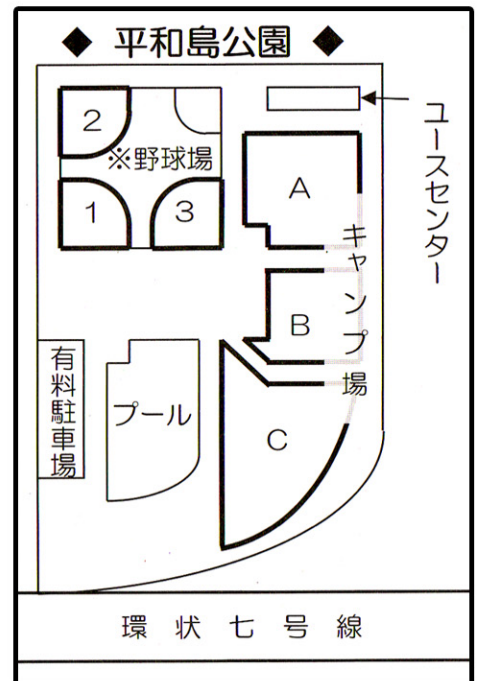

場所：平和島公園「C面」キャンプ場

参加費用：4000～5000円を予定しています。

(缶ビールなど、ちょっとした飲み物付き!!)

※ ご参加をご希望の方は、20日(日)までにご連絡ください。

※ 車での送迎も予定しております。詳細は、スタッフまでお気軽にお問合せください。

Diving shop & School さくう

tel: 080-1282-6211
e-mail: info@sakuu.info